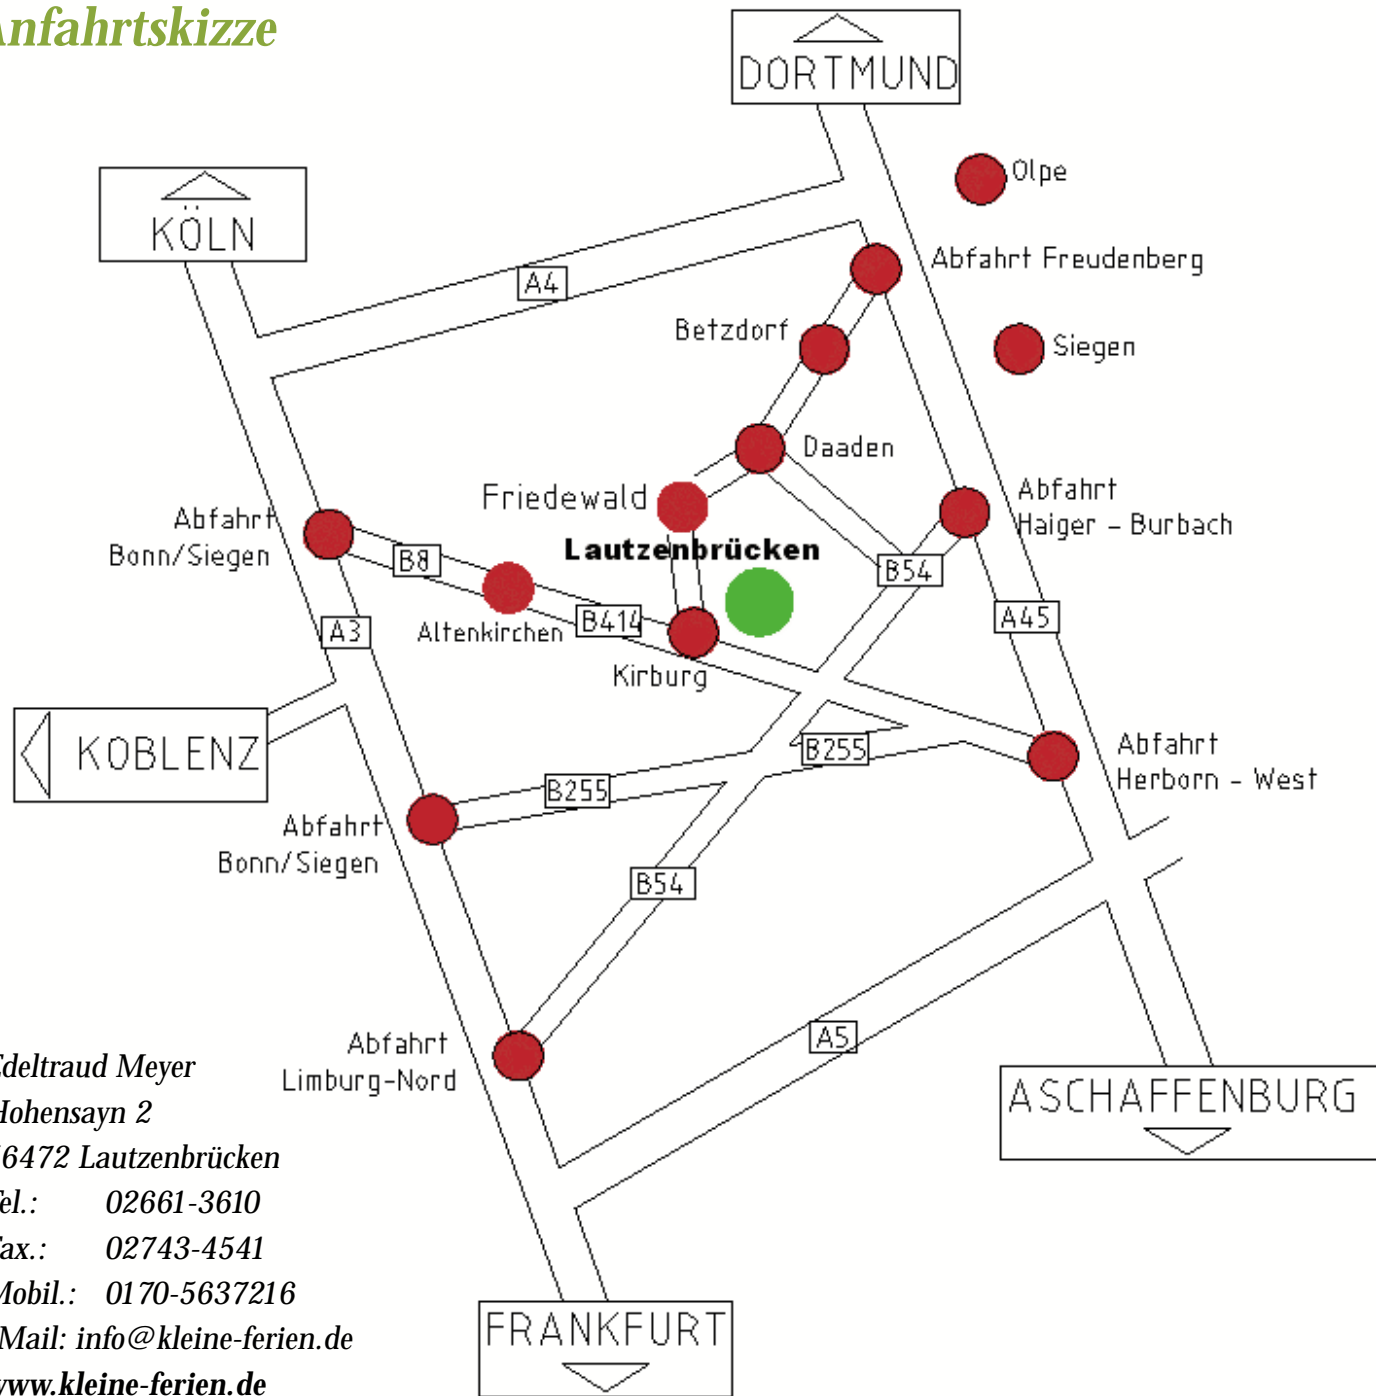

Anfahrtskizze

Edeltraud Meyer
Hohensayn 2
56472 Lautzenbrücken
Tel.: 02661-3610
Fax.: 02743-4541
Mobil.: 0170-5637216
eMail: info@kleine-ferien.de
www.kleine-ferien.de

Ferienhaus Meyer

Anfahrt

Sie erreichen uns mit dem Auto ...

Aus Richtung Dortmund:

- * A45 Abfahrt Haiger-Burbach
- * B54 Richtung Limburg/Rennerod
- * B414 Richtung Bad Marienberg
- * durch den Ort Hof
- * nächste Abfahrt Lautzenbrücken

Aus Richtung Köln:

- * A3 Autobahnkreuz Bonn/Siegburg
Richtung Hennef
- * B8 Richtung Altenkirchen
- * B414 Richtung Hachenburg/Herborn
- * durch den Ort Kirburg
- * nächste Abfahrt Lautzenbrücken

Aus Richtung Aschaffenburg/Giessen:

- * A45 Abfahrt Herborn/West
- * Richtung Bad Marienberg B255
- * B414 Richtung Bad Marienberg
- * durch den Ort Hof
- * nächste Abfahrt Lautzenbrücken

Aus Richtung Frankfurt:

- * A3 Abfahrt Limburg/Nord
- * B54 Richtung Rennerod
- * B414 Richtung Bad Marienberg
- * durch den Ort Hof
- * nächste Abfahrt Lautzenbrücken